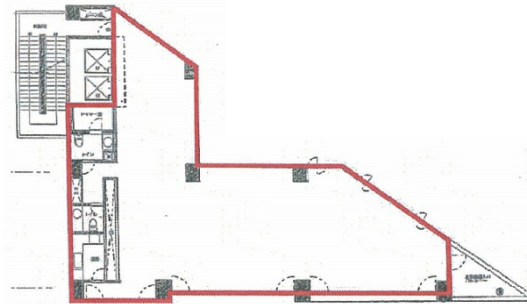

北参道GATE 10階62.9坪

東京都渋谷区千駄ヶ谷3-16-5

物件MAP

賃貸条件	
坪数	62.9坪
階数	10階
入居可能日	
ビル情報	
所在地	東京都渋谷区千駄ヶ谷3-16-5
最寄り駅	東京メトロ副都心線 北参道駅 徒歩3分 JR山手線 原宿駅 徒歩11分 JR中央・総武線 千駄ヶ谷駅 徒歩10分
エリア	原宿・代々木・初台エリア
竣工	1992年5月
耐震	新耐震基準
階数	地上10階 地下1階
用途	事務所
構造	SRC造
設備情報	
エレベーター	2基
空調	個別空調
OAフロア	OAフロア
基準階天井高	2,510mm
光ファイバー	有り
トイレ	男女別・室内
セキュリティ	有り
駐車場	有り

事務所移転の簡単検索サイト

Quick Service

クイックサービス

北参道GATE 10階62.9坪 東京都渋谷区千駄ヶ谷3-16-5

原宿・代々木・初台エリア (ビルID: 0045220) の賃貸オフィス

貸事務所・レンタルオフィス・オフィス移転ならQuickService

物件詳細はこちらから

0120-55-2620