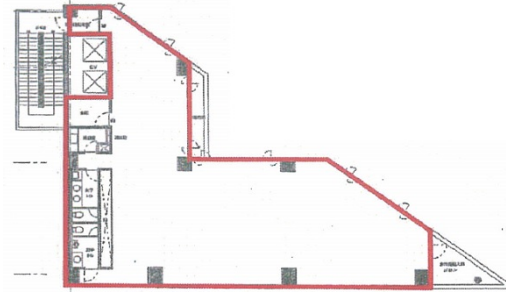

北参道GATE 8階65.67坪

東京都渋谷区千駄ヶ谷3-16-5

物件MAP

| 賃貸条件 | |
|--------|--|
| 坪数 | 65.67坪 |
| 階数 | 8階 |
| 入居可能日 | |
| ビル情報 | |
| 所在地 | 東京都渋谷区千駄ヶ谷3-16-5 |
| 最寄り駅 | 東京メトロ副都心線 北参道駅 徒歩3分 JR山手線 原宿駅 徒歩11分 JR中央・総武線 千駄ヶ谷駅 徒歩10分 |
| エリア | 原宿・代々木・初台エリア |
| 竣工 | 1992年5月 |
| 耐震 | 新耐震基準 |
| 階数 | 地上10階 地下1階 |
| 用途 | 事務所 |
| 構造 | SRC造 |
| 設備情報 | |
| エレベーター | 2基 |
| 空調 | 個別空調 |
| OAフロア | OAフロア |
| 基準階天井高 | 2,510mm |
| 光ファイバー | 有り |
| トイレ | 男女別・室内 |
| セキュリティ | 有り |
| 駐車場 | 有り |

事務所移転の簡単検索サイト

Quick Service

クイックサービス

北参道GATE 8階65.67坪 東京都渋谷区千駄ヶ谷3-16-5

原宿・代々木・初台エリア (ビルID: 0045220) の賃貸オフィス

貸事務所・レンタルオフィス・オフィス移転ならQuickService

物件詳細はこちらから

0120-55-2620