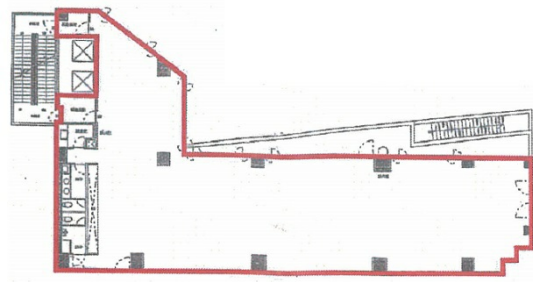

北参道GATE 5階95.22坪

東京都渋谷区千駄ヶ谷3-16-5

物件MAP

賃貸条件	
坪数	95.22坪
階数	5階
入居可能日	
ビル情報	
所在地	東京都渋谷区千駄ヶ谷3-16-5
最寄り駅	東京メトロ副都心線 北参道駅 徒歩3分 JR山手線 原宿駅 徒歩11分 JR中央・総武線 千駄ヶ谷駅 徒歩10分
エリア	原宿・代々木・初台エリア
竣工	1992年5月
耐震	新耐震基準
階数	地上10階 地下1階
用途	事務所
構造	SRC造
設備情報	
エレベーター	2基
空調	個別空調
OAフロア	OAフロア
基準階天井高	2,510mm
光ファイバー	有り
トイレ	男女別・室内
セキュリティ	有り
駐車場	有り