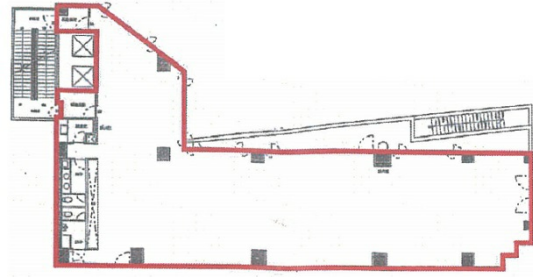

北参道GATE 5階95.22坪

東京都渋谷区千駄ヶ谷3-16-5

物件MAP

賃貸条件	
坪数	95.22坪
階数	5階
入居可能日	
ビル情報	
所在地	東京都渋谷区千駄ヶ谷3-16-5
最寄り駅	東京メトロ副都心線 北参道駅 徒歩3分 JR山手線 原宿駅 徒歩11分 JR中央・総武線 千駄ヶ谷駅 徒歩10分
エリア	原宿・代々木・初台エリア
竣工	1992年5月
耐震	新耐震基準
階数	地上10階 地下1階
用途	事務所
構造	SRC造
設備情報	
エレベーター	2基
空調	個別空調
OAフロア	OAフロア
基準階天井高	2,510mm
光ファイバー	有り
トイレ	男女別・室内
セキュリティ	有り
駐車場	有り

事務所移転の簡単検索サイト

Quick Service

クイックサービス

北参道GATE 5階95.22坪 東京都渋谷区千駄ヶ谷3-16-5

原宿・代々木・初台エリア (ビルID: 0045220) の賃貸オフィス

貸事務所・レンタルオフィス・オフィス移転ならQuickService

物件詳細はこちらから

0120-55-2620