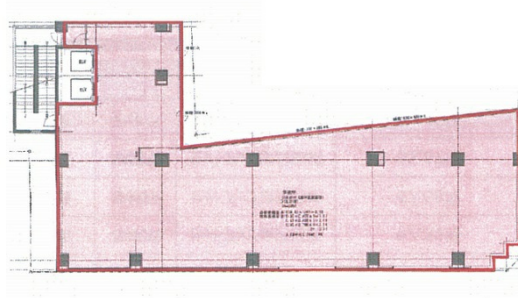

北参道GATE 2階112.21坪

東京都渋谷区千駄ヶ谷3-16-5

物件MAP

賃貸条件	
坪数	112.21坪
階数	2階
入居可能日	
ビル情報	
所在地	東京都渋谷区千駄ヶ谷3-16-5
最寄り駅	東京メトロ副都心線 北参道駅 徒歩3分 JR山手線 原宿駅 徒歩11分 JR中央・総武線 千駄ヶ谷駅 徒歩10分
エリア	原宿・代々木・初台エリア
竣工	1992年5月
耐震	新耐震基準
階数	地上10階 地下1階
用途	事務所
構造	SRC造
設備情報	
エレベーター	2基
空調	個別空調
OAフロア	OAフロア
基準階天井高	2,510mm
光ファイバー	有り
トイレ	男女別・室内
セキュリティ	有り
駐車場	有り

事務所移転の簡単検索サイト

Quick Service

クイックサービス

北参道GATE 2階112.21坪 東京都渋谷区千駄ヶ谷3-16-5

原宿・代々木・初台エリア (ビルID: 0045220) の賃貸オフィス

貸事務所・レンタルオフィス・オフィス移転ならQuickService

物件詳細はこちらから

0120-55-2620