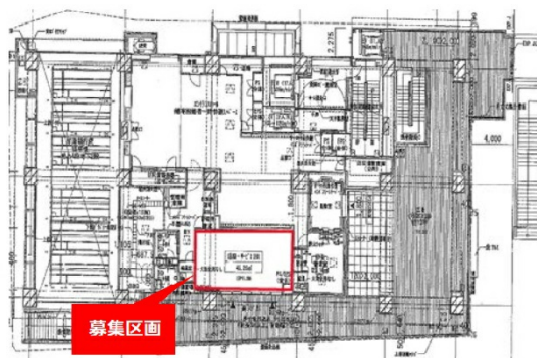

Brillia Tower 横浜 東神奈川 2階13.69坪

神奈川県横浜市神奈川区東神奈川1-8-20

物件MAP

賃貸条件	
坪数	13.69坪
階数	2階 (201)
入居可能日	
ビル情報	
所在地	神奈川県横浜市神奈川区東神奈川1-8-20
最寄り駅	京急本線 仲木戸駅 徒歩1分 JR京浜東北線 東神奈川駅 徒歩2分 東急東横線 東白楽駅 徒歩11分
エリア	その他神奈川
竣工	2019年3月
耐震	新耐震基準
階数	地上20階 地下1階
用途	店舗
構造	SRC造
設備情報	
エレベーター	1基
空調	
OAフロア	スケルトン
基準階天井高	
光ファイバー	調査中
トイレ	調査中
セキュリティ	調査中
駐車場	調査中