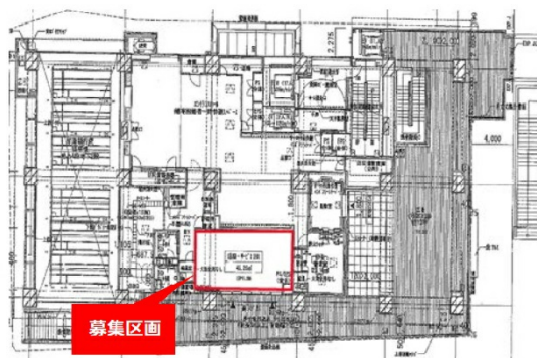

Brillia Tower 横浜 東神奈川 2階13.69坪

神奈川県横浜市神奈川区東神奈川1-8-20

物件MAP

賃貸条件	
坪数	13.69坪
階数	2階 (201)
入居可能日	
ビル情報	
所在地	神奈川県横浜市神奈川区東神奈川1-8-20
最寄り駅	京急本線 仲木戸駅 徒歩1分 JR京浜東北線 東神奈川駅 徒歩2分 東急東横線 東白楽駅 徒歩11分
エリア	その他神奈川
竣工	2019年3月
耐震	新耐震基準
階数	地上20階 地下1階
用途	店舗
構造	SRC造
設備情報	
エレベーター	1基
空調	
OAフロア	スケルトン
基準階天井高	
光ファイバー	調査中
トイレ	調査中
セキュリティ	調査中
駐車場	調査中

事務所移転の簡単検索サイト

Quick Service

クイックサービス

Brillia Tower 横浜 東神奈川 2階13.69坪 神奈川県横浜市神奈川区東神奈川1-8-20

その他神奈川 (ビルID: 0045218) の賃貸オフィス

貸事務所・レンタルオフィス・オフィス移転ならQuickService

物件詳細はこちらから

0120-55-2620