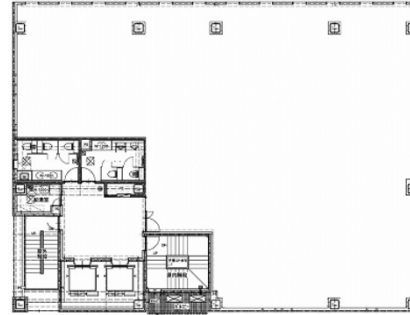

創成イーストビル 4階111.05坪

北海道札幌市中央区南1条東3-12-4

物件MAP

賃貸条件	
坪数	111.05坪
階数	4階
入居可能日	

ビル情報	
所在地	北海道札幌市中央区南1条東3-12-4
最寄り駅	札幌市営地下鉄東西線 バスセンター前駅 徒歩2分 札幌市営地下鉄南北線 大通駅 徒歩5分
エリア	大通駅・バスセンター・西11丁目駅エリア
竣工	2019年3月
耐震	新耐震基準
階数	地上7階 地下1階
用途	事務所
構造	S造

設備情報	
エレベーター	2基
空調	個別空調
OAフロア	
基準階天井高	2,700mm
光ファイバー	有り
トイレ	男女別・室外
セキュリティ	有り
駐車場	有り

事務所移転の簡単検索サイト

Quick Service

クイックサービス

創成イーストビル 4階111.05坪 北海道札幌市中央区南1条東3-12-4

大通駅・バスセンター・西11丁目駅エリア (ビルID: 0045216) の賃貸オフィス

貸事務所・レンタルオフィス・オフィス移転ならQuickService