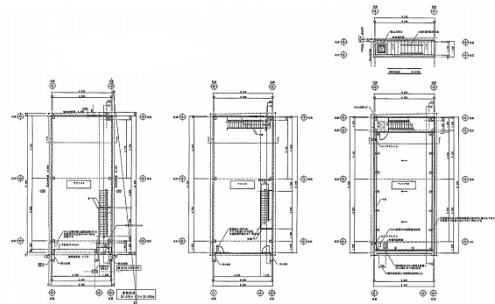

AK名駅南ビル 2階54.08坪

愛知県名古屋市中村区名駅南1-11-15

物件MAP

賃貸条件	
坪数	54.08坪
階数	2階 (2F-3F)
入居可能日	
ビル情報	
所在地	愛知県名古屋市中村区名駅南1-11-15
最寄り駅	JR中央本線 名古屋駅 徒歩5分 JR東海道本線 名古屋駅 徒歩5分 名古屋市営地下鉄東山線 名古屋駅 徒歩5分 西名古屋港線(あおなみ線) 名古屋駅 徒歩5分 名古屋市営地下鉄桜通線 名古屋駅 徒歩5分
エリア	中村区その他エリア
竣工	2016年9月
耐震	新耐震基準
階数	地上3階
用途	店舗
構造	S造
設備情報	
エレベーター	
空調	
OAフロア	
基準階天井高	
光ファイバー	有り
トイレ	
セキュリティ	調査中
駐車場	調査中