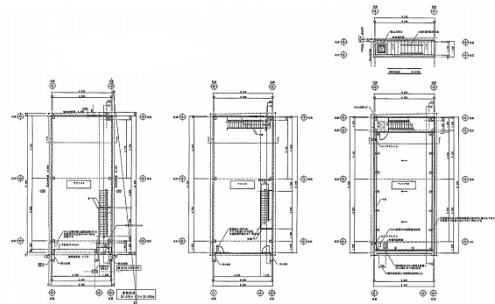

## 物件MAP

賃貸条件	
坪数	27.04坪
階数	1階
入居可能日	
ビル情報	
所在地	愛知県名古屋市中村区名駅南1-11-15
最寄り駅	JR中央本線 名古屋駅 徒歩5分 JR東海道本線 名古屋駅 徒歩5分 名古屋市営地下鉄東山線 名古屋駅 徒歩5分 西名古屋港線(あおなみ線) 名古屋駅 徒歩5分 名古屋市営地下鉄桜通線 名古屋駅 徒歩5分
エリア	中村区その他エリア
竣工	2016年9月
耐震	新耐震基準
階数	地上3階
用途	店舗
構造	S造
設備情報	
エレベーター	
空調	
OAフロア	
基準階天井高	
光ファイバー	有り
トイレ	
セキュリティ	調査中
駐車場	調査中