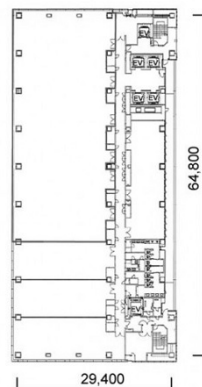

さっぽろ創世スクエア 21階40.82坪

北海道札幌市中央区北1条西1-6

物件MAP

賃貸条件	
坪数	40.82坪
階数	21階
入居可能日	
ビル情報	
所在地	北海道札幌市中央区北1条西1-6
最寄り駅	札幌市営地下鉄東西線 大通駅 徒歩2分 札幌市営地下鉄南北線 大通駅 徒歩2分 札幌市営地下鉄東豊線 大通駅 徒歩2分
エリア	札幌駅エリア
竣工	2018年3月
耐震	新耐震基準
階数	地上28階 地下5階
用途	事務所
構造	SRC造
設備情報	
エレベーター	6基
空調	個別空調
OAフロア	
基準階天井高	2,700mm
光ファイバー	有り
トイレ	男女別・室外
セキュリティ	有り
駐車場	有り