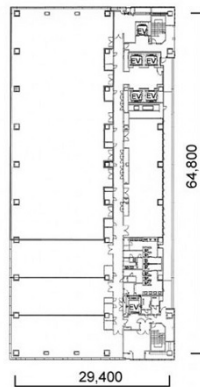

# さっぽろ創世スクエア 21階40.82坪

北海道札幌市中央区北1条西1-6

## 物件MAP

賃貸条件	
坪数	40.82坪
階数	21階
入居可能日	

ビル情報	
所在地	北海道札幌市中央区北1条西1-6
最寄り駅	札幌市営地下鉄東西線 大通駅 徒歩2分 札幌市営地下鉄南北線 大通駅 徒歩2分 札幌市営地下鉄東豊線 大通駅 徒歩2分
エリア	札幌駅エリア
竣工	2018年3月
耐震	新耐震基準
階数	地上28階 地下5階
用途	事務所
構造	SRC造

設備情報	
エレベーター	6基
空調	個別空調
OAフロア	
基準階天井高	2,700mm
光ファイバー	有り
トイレ	男女別・室外
セキュリティ	有り
駐車場	有り