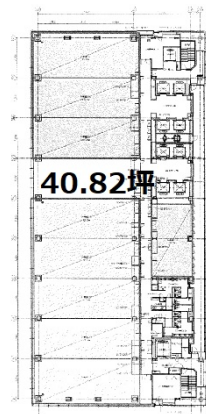

# さっぽろ創世スクエア 21階40.82坪

北海道札幌市中央区北1条西1-6

## 物件MAP

| 賃貸条件   |   |
|--------|---|
| 坪数     | 40.82坪  |
| 階数     | 21階   |
| 入居可能日  |   |
| ビル情報   |   |
| 所在地    | 北海道札幌市中央区北1条西1-6  |
| 最寄り駅   | 札幌市営地下鉄東西線 大通駅 徒歩2分<br>札幌市営地下鉄南北線 大通駅 徒歩2分<br>札幌市営地下鉄東豊線 大通駅 徒歩2分 |
| エリア    | 札幌駅エリア  |
| 竣工     | 2018年3月   |
| 耐震     | 新耐震基準   |
| 階数     | 地上28階 地下5階  |
| 用途     | 事務所   |
| 構造     | SRC造  |
| 設備情報   |   |
| エレベーター | 6基  |
| 空調     | 個別空調  |
| OAフロア  |   |
| 基準階天井高 | 2,700mm   |
| 光ファイバー | 有り  |
| トイレ    | 男女別・室外  |
| セキュリティ | 有り  |
| 駐車場    | 有り  |