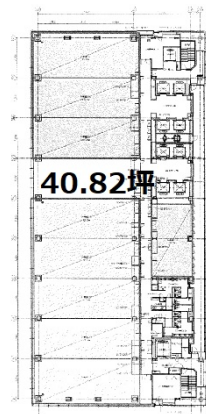

さっぽろ創世スクエア 21階40.82坪

北海道札幌市中央区北1条西1-6

物件MAP

賃貸条件	
坪数	40.82坪
階数	21階
入居可能日	
ビル情報	
所在地	北海道札幌市中央区北1条西1-6
最寄り駅	札幌市営地下鉄東西線 大通駅 徒歩2分 札幌市営地下鉄南北線 大通駅 徒歩2分 札幌市営地下鉄東豊線 大通駅 徒歩2分
エリア	札幌駅エリア
竣工	2018年3月
耐震	新耐震基準
階数	地上28階 地下5階
用途	事務所
構造	SRC造
設備情報	
エレベーター	6基
空調	個別空調
OAフロア	
基準階天井高	2,700mm
光ファイバー	有り
トイレ	男女別・室外
セキュリティ	有り
駐車場	有り

事務所移転の簡単検索サイト

Quick Service

クイックサービス

さっぽろ創世スクエア 21階40.82坪 北海道札幌市中央区北1条西1-6

札幌駅エリア（ビルID：0045208）の賃貸オフィス

貸事務所・レンタルオフィス・オフィス移転ならQuickService

物件詳細はこちらから

0120-55-2620