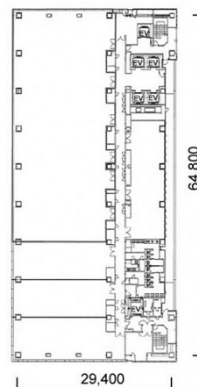

さっぽろ創世スクエア 21階133坪

北海道札幌市中央区北1条西1-6

物件MAP

賃貸条件	
坪数	133坪
階数	21階
入居可能日	
ビル情報	
所在地	北海道札幌市中央区北1条西1-6
最寄り駅	札幌市営地下鉄東西線 大通駅 徒歩2分 札幌市営地下鉄南北線 大通駅 徒歩2分 札幌市営地下鉄東豊線 大通駅 徒歩2分
エリア	札幌駅エリア
竣工	2018年3月
耐震	新耐震基準
階数	地上28階 地下5階
用途	事務所
構造	SRC造
設備情報	
エレベーター	6基
空調	個別空調
OAフロア	
基準階天井高	2,700mm
光ファイバー	有り
トイレ	男女別・室外
セキュリティ	有り
駐車場	有り

事務所移転の簡単検索サイト

Quick Service

クイックサービス

さっぽろ創世スクエア 21階133坪 北海道札幌市中央区北1条西1-6

札幌駅エリア (ビルID: 0045208) の賃貸オフィス

貸事務所・レンタルオフィス・オフィス移転ならQuickService

物件詳細はこちらから

0120-55-2620