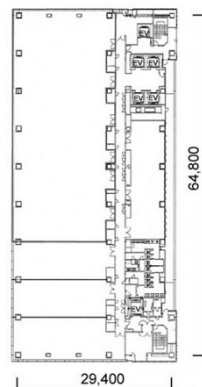

さっぽろ創世スクエア 13階91.56坪

北海道札幌市中央区北1条西1-6

物件MAP

賃貸条件	
坪数	91.56坪
階数	13階
入居可能日	
ビル情報	
所在地	北海道札幌市中央区北1条西1-6
最寄り駅	札幌市営地下鉄東西線 大通駅 徒歩2分 札幌市営地下鉄南北線 大通駅 徒歩2分 札幌市営地下鉄東豊線 大通駅 徒歩2分
エリア	札幌駅エリア
竣工	2018年3月
耐震	新耐震基準
階数	地上28階 地下5階
用途	事務所
構造	SRC造
設備情報	
エレベーター	6基
空調	個別空調
OAフロア	
基準階天井高	2,700mm
光ファイバー	有り
トイレ	男女別・室外
セキュリティ	有り
駐車場	有り