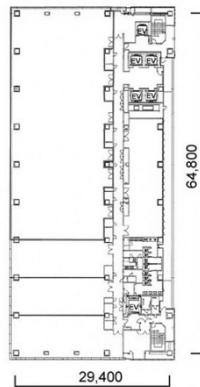

さっぽろ創世スクエア 13階91.56坪

北海道札幌市中央区北1条西1-6

物件MAP

賃貸条件	
坪数	91.56坪
階数	13階
入居可能日	
ビル情報	
所在地	北海道札幌市中央区北1条西1-6
最寄り駅	札幌市営地下鉄東西線 大通駅 徒歩2分 札幌市営地下鉄南北線 大通駅 徒歩2分 札幌市営地下鉄東豊線 大通駅 徒歩2分
エリア	札幌駅エリア
竣工	2018年3月
耐震	新耐震基準
階数	地上28階 地下5階
用途	事務所
構造	SRC造
設備情報	
エレベーター	6基
空調	個別空調
OAフロア	
基準階天井高	2,700mm
光ファイバー	有り
トイレ	男女別・室外
セキュリティ	有り
駐車場	有り

事務所移転の簡単検索サイト

Quick Service

クイックサービス

さっぽろ創世スクエア 13階91.56坪 北海道札幌市中央区北1条西1-6

札幌駅エリア (ビルID: 0045208) の賃貸オフィス

貸事務所・レンタルオフィス・オフィス移転なら**QuickService**

物件詳細はこちらから

0120-55-2620