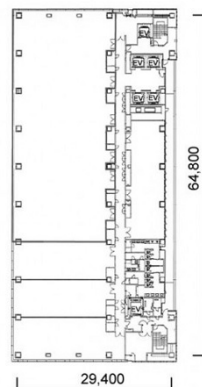

さっぽろ創世スクエア 24階440.59坪

北海道札幌市中央区北1条西1-6

物件MAP

賃貸条件	
坪数	440.59坪
階数	24階
入居可能日	
ビル情報	
所在地	北海道札幌市中央区北1条西1-6
最寄り駅	札幌市営地下鉄東西線 大通駅 徒歩2分 札幌市営地下鉄南北線 大通駅 徒歩2分 札幌市営地下鉄東豊線 大通駅 徒歩2分
エリア	札幌駅エリア
竣工	2018年3月
耐震	新耐震基準
階数	地上28階 地下5階
用途	事務所
構造	SRC造
設備情報	
エレベーター	6基
空調	個別空調
OAフロア	
基準階天井高	2,700mm
光ファイバー	有り
トイレ	男女別・室外
セキュリティ	有り
駐車場	有り