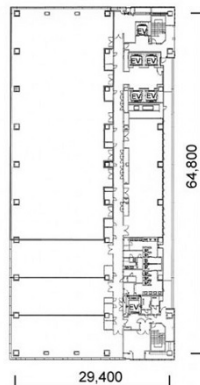

さっぽろ創世スクエア 24階440.59坪

北海道札幌市中央区北1条西1-6

物件MAP

賃貸条件	
坪数	440.59坪
階数	24階
入居可能日	

ビル情報	
所在地	北海道札幌市中央区北1条西1-6
最寄り駅	札幌市営地下鉄東西線 大通駅 徒歩2分 札幌市営地下鉄南北線 大通駅 徒歩2分 札幌市営地下鉄東豊線 大通駅 徒歩2分
エリア	札幌駅エリア
竣工	2018年3月
耐震	新耐震基準
階数	地上28階 地下5階
用途	事務所
構造	SRC造

設備情報	
エレベーター	6基
空調	個別空調
OAフロア	
基準階天井高	2,700mm
光ファイバー	有り
トイレ	男女別・室外
セキュリティ	有り
駐車場	有り

事務所移転の簡単検索サイト

Quick Service

クイックサービス

さっぽろ創世スクエア 24階440.59坪 北海道札幌市中央区北1条西1-6

札幌駅エリア (ビルID: 0045208) の賃貸オフィス

貸事務所・レンタルオフィス・オフィス移転なら**QuickService**