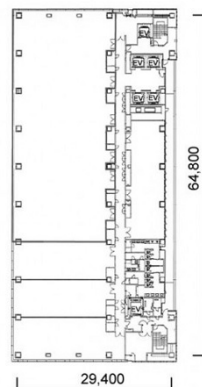

さっぽろ創世スクエア 15階419.86坪

北海道札幌市中央区北1条西1-6

物件MAP

賃貸条件	
坪数	419.86坪
階数	15階
入居可能日	
ビル情報	
所在地	北海道札幌市中央区北1条西1-6
最寄り駅	札幌市営地下鉄東西線 大通駅 徒歩2分 札幌市営地下鉄南北線 大通駅 徒歩2分 札幌市営地下鉄東豊線 大通駅 徒歩2分
エリア	札幌駅エリア
竣工	2018年3月
耐震	新耐震基準
階数	地上28階 地下5階
用途	事務所
構造	SRC造
設備情報	
エレベーター	6基
空調	個別空調
OAフロア	
基準階天井高	2,700mm
光ファイバー	有り
トイレ	男女別・室外
セキュリティ	有り
駐車場	有り