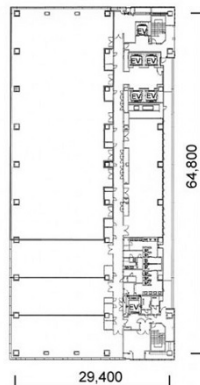

さっぽろ創世スクエア 15階419.86坪

北海道札幌市中央区北1条西1-6

物件MAP

賃貸条件	
坪数	419.86坪
階数	15階
入居可能日	

ビル情報	
所在地	北海道札幌市中央区北1条西1-6
最寄り駅	札幌市営地下鉄東西線 大通駅 徒歩2分 札幌市営地下鉄南北線 大通駅 徒歩2分 札幌市営地下鉄東豊線 大通駅 徒歩2分
エリア	札幌駅エリア
竣工	2018年3月
耐震	新耐震基準
階数	地上28階 地下5階
用途	事務所
構造	SRC造

設備情報	
エレベーター	6基
空調	個別空調
OAフロア	
基準階天井高	2,700mm
光ファイバー	有り
トイレ	男女別・室外
セキュリティ	有り
駐車場	有り

事務所移転の簡単検索サイト

Quick Service

クイックサービス

さっぽろ創世スクエア 15階419.86坪 北海道札幌市中央区北1条西1-6

札幌駅エリア (ビルID: 0045208) の賃貸オフィス

貸事務所・レンタルオフィス・オフィス移転ならQuickService