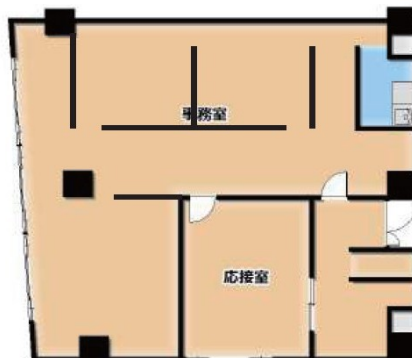

リモージュ京都ビル 8階35.77坪

香川県高松市鍛冶屋町7-4

物件MAP

| 賃貸条件 | |
|----------|---------------|
| 月額賃料 | 185,000円 (税別) |
| 坪数 | 35.77坪 |
| 坪単価 | 5,172円 (税別) |
| 共益費 | 8,000円 |
| 礼金 | 1ヶ月 |
| 敷金 (保証金) | 1ヶ月 |
| 階数 | 8階 (802) |
| 入居可能日 | 即日 |