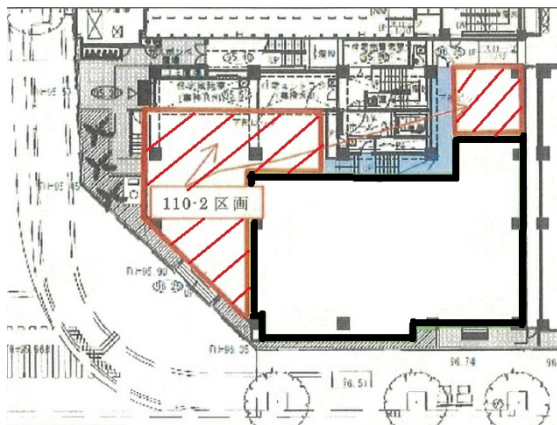

# コザミュージックタウン 1階47.89坪

沖縄県沖縄市上地1-1-1

物件MAP

賃貸条件	
坪数	47.89坪
階数	1階 (110-2契約)
入居可能日	
ビル情報	
所在地	沖縄県沖縄市上地1-1-1
最寄り駅	
エリア	沖縄
竣工	2007年7月
耐震	新耐震基準
階数	地上9階 地下1階
用途	事務所/店舗
構造	RC造、一部SRC造
設備情報	
エレベーター	
空調	個別空調
OAフロア	タイルカーペット
基準階天井高	3,000mm
光ファイバー	
トイレ	男女別・室外
セキュリティ	
駐車場	有り