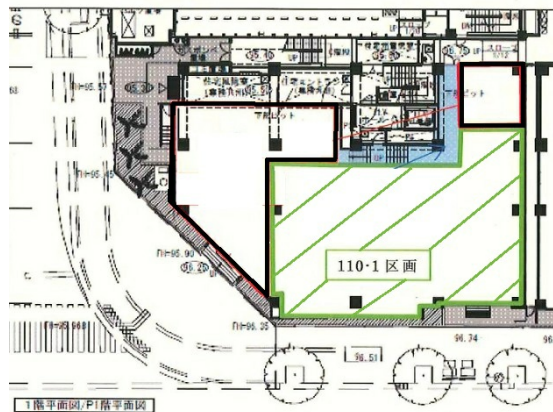

コザミュージックタウン 1階84.86坪

沖縄県沖縄市上地1-1-1

物件MAP

賃貸条件	
坪数	84.86坪
階数	1階 (110-1)
入居可能日	
ビル情報	
所在地	沖縄県沖縄市上地1-1-1
最寄り駅	
エリア	沖縄
竣工	2007年7月
耐震	新耐震基準
階数	地上9階 地下1階
用途	事務所/店舗
構造	RC造、一部SRC造
設備情報	
エレベーター	
空調	個別空調
OAフロア	タイルカーペット
基準階天井高	3,000mm
光ファイバー	
トイレ	男女別・室外
セキュリティ	
駐車場	有り