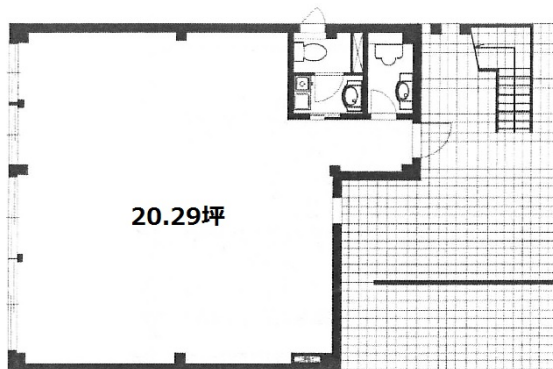

1139南青山 1階20.29坪

東京都港区南青山1-11-39

物件MAP

賃貸条件	
坪数	20.29坪
階数	1階
入居可能日	
ビル情報	
所在地	東京都港区南青山1-11-39
最寄り駅	東京メトロ半蔵門線 青山一丁目駅 徒歩5分
エリア	赤坂・青山・六本木エリア
竣工	1989年3月
耐震	新耐震基準
階数	地上2階
用途	事務所
構造	S造
設備情報	
エレベーター	
空調	個別空調
OAフロア	
基準階天井高	
光ファイバー	有り
トイレ	男女別・室内
セキュリティ	調査中
駐車場	