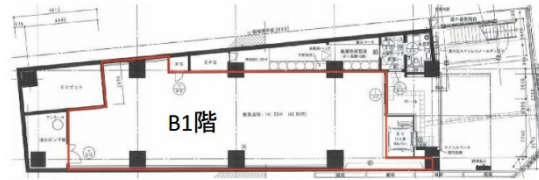

唐橋ビル 地下1階42.81坪

東京都新宿区高田馬場2-17-15

物件MAP

賃貸条件	
月額賃料	1,669,590円 (税別)
坪数	42.81坪
坪単価	39,000円 (税別)
共益費	128,430円
礼金	1ヶ月
敷金 (保証金)	10ヶ月
階数	B1階
入居可能日	相談

ビル情報	
所在地	東京都新宿区高田馬場2-17-15
最寄り駅	JR山手線 高田馬場駅 徒歩3分 東京メトロ東西線 高田馬場駅 徒歩3分 西武新宿線 高田馬場駅 徒歩3分
エリア	四谷・市ヶ谷・飯田橋エリア
竣工	2018年9月
耐震	新耐震基準
階数	地上9階 地下1階
用途	店舗
構造	S造、一部RC造

設備情報	
エレベーター	3基
空調	
OAフロア	スケルトン
基準階天井高	
光ファイバー	有り
トイレ	調査中
セキュリティ	無し
駐車場	無し