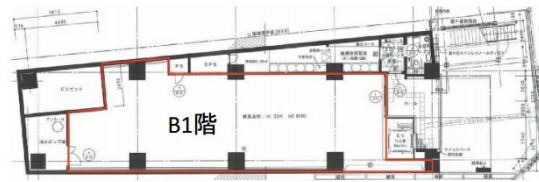

# 唐橋ビル 地下1階42.81坪

東京都新宿区高田馬場2-17-15

## 物件MAP

| 賃貸条件    |                |
|---------|----------------|
| 月額賃料    | 1,669,590円（税別） |
| 坪数      | 42.81坪         |
| 坪単価     | 39,000円（税別）    |
| 共益費     | 128,430円       |
| 礼金      | 1ヶ月            |
| 敷金（保証金） | 10ヶ月           |
| 階数      | B1階            |
| 入居可能日   | 相談             |

| ビル情報 |   |
|------|---|
| 所在地  | 東京都新宿区高田馬場2-17-15   |
| 最寄り駅 | JR山手線 高田馬場駅 徒歩3分<br>東京メトロ東西線 高田馬場駅 徒歩3分<br>西武新宿線 高田馬場駅 徒歩3分 |
| エリア  | 四谷・市ヶ谷・飯田橋エリア   |
| 竣工   | 2018年9月   |
| 耐震   | 新耐震基準   |
| 階数   | 地上9階 地下1階   |
| 用途   | 店舗  |
| 構造   | S造、一部RC造  |