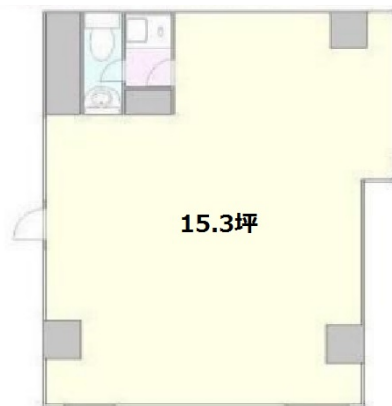

赤坂TKビル 1階15.3坪

東京都港区赤坂2-16-6

物件MAP

賃貸条件	
月額賃料	220,000円 (税別)
坪数	15.3坪
坪単価	14,379円 (税別)
共益費	30,000円
礼金	1ヶ月
敷金 (保証金)	4ヶ月
階数	1階 (102)
入居可能日	即日

ビル情報	
所在地	東京都港区赤坂2-16-6
最寄り駅	東京メトロ千代田線 赤坂駅 徒歩3分 東京メトロ銀座線 溜池山王駅 徒歩6分 東京メトロ丸ノ内線 赤坂見附駅 徒歩10分
エリア	赤坂・青山・六本木エリア
竣工	1989年6月
耐震	新耐震基準
階数	地上4階 地下1階
用途	事務所
構造	SRC造