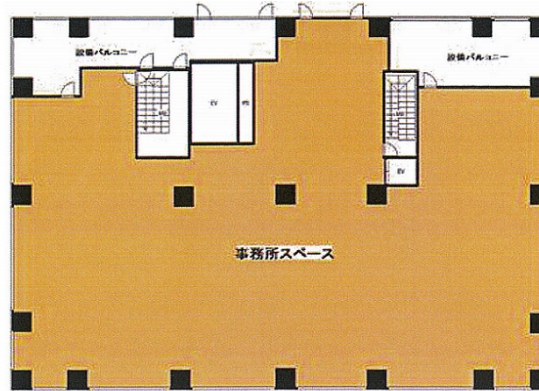

## 物件MAP

賃貸条件	
坪数	158坪
階数	3階
入居可能日	
ビル情報	
所在地	山梨県甲府市北口3-4-33
最寄り駅	JR中央本線 甲府駅 徒歩4分
エリア	山梨
竣工	2007年2月
耐震	新耐震基準
階数	地上25階
用途	事務所
構造	RC造
設備情報	
エレベーター	1基
空調	個別空調
OAフロア	その他
基準階天井高	
光ファイバー	有り
トイレ	男女共用・室内
セキュリティ	無し
駐車場	有り