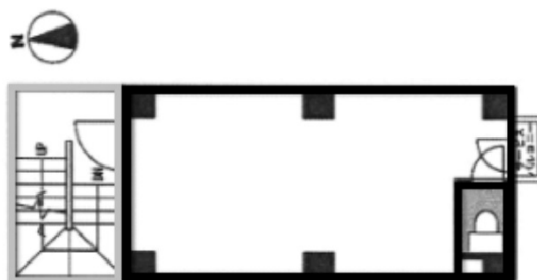

# ITO恵比寿ビル 2階7.3坪

東京都渋谷区恵比寿西1-29-8

## 物件MAP

賃貸条件	
坪数	7.3坪
階数	2階
入居可能日	
ビル情報	
所在地	東京都渋谷区恵比寿西1-29-8
最寄り駅	JR山手線 恵比寿駅 徒歩5分
エリア	恵比寿・代官山・広尾エリア
竣工	2012年4月
耐震	新耐震基準
階数	地上5階
用途	事務所/店舗
構造	S造
設備情報	
エレベーター	
空調	個別空調
OAフロア	その他
基準階天井高	
光ファイバー	無し
トイレ	男女共用・室内
セキュリティ	無し
駐車場	無し