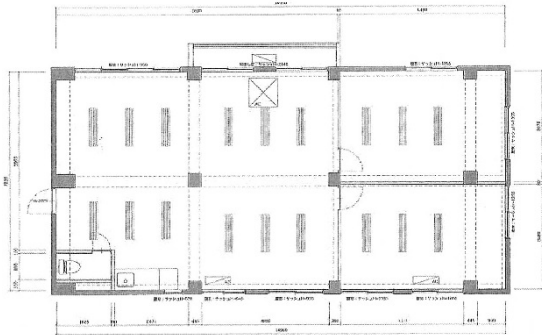

目黒陸運ビル 3階32.74坪

東京都目黒区碑文谷3-6-11

物件MAP

賃貸条件	
月額賃料	261,920円 (税別)
坪数	32.74坪
坪単価	8,000円 (税別)
共益費	無し
礼金	1ヶ月
敷金 (保証金)	3ヶ月
階数	3階
入居可能日	

ビル情報	
所在地	東京都目黒区碑文谷3-6-11
最寄り駅	東急東横線 都立大学駅 徒歩13分 東急目黒線 大岡山駅 徒歩14分
エリア	その他目黒区
竣工	1974年5月
耐震	旧耐震基準
階数	地上3階
用途	事務所
構造	RC造

設備情報	
エレベーター	
空調	個別空調
OAフロア	
基準階天井高	
光ファイバー	有り
トイレ	男女共用・室内
セキュリティ	無し
駐車場	無し

事務所移転の簡単検索サイト

Quick Service

クイックサービス

目黒陸運ビル 3階32.74坪 東京都目黒区碑文谷3-6-11

その他目黒区 (ビルID: 0045104) の賃貸オフィス

貸事務所・レンタルオフィス・オフィス移転ならQuickService