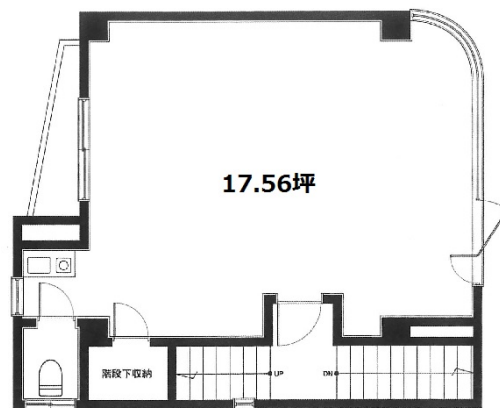

# そうめい堂ビル 3階17.56坪

東京都目黒区青葉台4-5-2

## 物件MAP

賃貸条件	
坪数	17.56坪
階数	3階
入居可能日	

ビル情報	
所在地	東京都目黒区青葉台4-5-2
最寄り駅	京王井の頭線 神泉駅 徒歩6分 JR埼京線 渋谷駅 徒歩13分 JR山手線 渋谷駅 徒歩13分 JR成田エクスプレス 渋谷駅 徒歩13分 JR湘南新宿ライン 渋谷駅 徒歩13分
エリア	中目黒エリア
竣工	1990年12月
耐震	新耐震基準
階数	地上3階 地下1階
用途	事務所
構造	RC造

設備情報	
エレベーター	
空調	
OAフロア	
基準階天井高	
光ファイバー	有り
トイレ	男女共用・室内
セキュリティ	調査中
駐車場	有り

事務所移転の簡単検索サイト

Quick Service

クイックサービス

そうめい堂ビル 3階17.56坪 東京都目黒区青葉台4-5-2

中目黒エリア (ビルID: 0045099) の賃貸オフィス

貸事務所・レンタルオフィス・オフィス移転ならQuickService