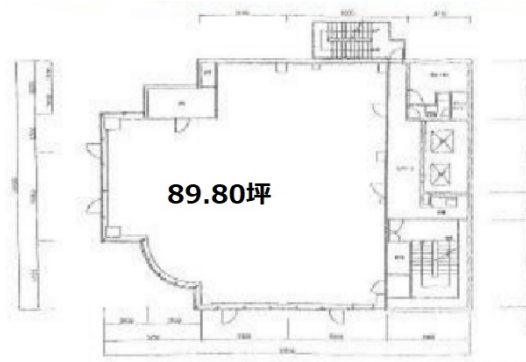

NCビル 4階79.56坪

東京都目黒区碑文谷3-19-8

物件MAP

賃貸条件	
坪数	79.56坪
階数	4階
入居可能日	
ビル情報	
所在地	東京都目黒区碑文谷3-19-8
最寄り駅	東急東横線 都立大学駅 徒歩8分
エリア	その他目黒区
竣工	2002年9月
耐震	新耐震基準
階数	地上7階
用途	事務所
構造	S造
設備情報	
エレベーター	2基
空調	個別空調
OAフロア	その他
基準階天井高	
光ファイバー	有り
トイレ	男女別・室外
セキュリティ	有り
駐車場	有り