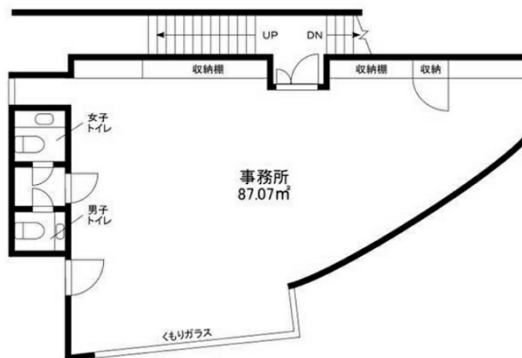

青葉台スタジオ 2階26.33坪

東京都目黒区青葉台1-27-2

物件MAP

賃貸条件	
坪数	26.33坪
階数	2階
入居可能日	

ビル情報	
所在地	東京都目黒区青葉台1-27-2
最寄り駅	京王井の頭線 神泉駅 徒歩7分 東急田園都市線 池尻大橋駅 徒歩11分
エリア	中目黒エリア
竣工	1991年7月
耐震	新耐震基準
階数	地上3階 地下1階
用途	事務所
構造	RC造

設備情報	
エレベーター	
空調	個別空調
OAフロア	その他
基準階天井高	
光ファイバー	有り
トイレ	男女別・室内
セキュリティ	無し
駐車場	有り