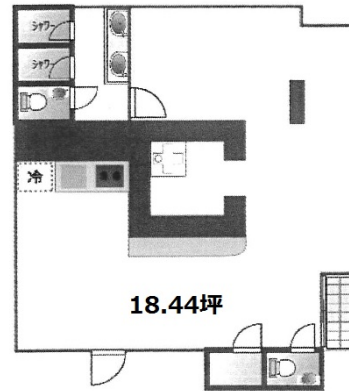

# 88.AOBADAI 地下1階18.44坪

東京都目黒区青葉台3-19-11

## 物件MAP

賃貸条件	
坪数	18.44坪
階数	B1階
入居可能日	
ビル情報	
所在地	東京都目黒区青葉台3-19-11
最寄り駅	東急田園都市線 池尻大橋駅 徒歩10分 東京メトロ日比谷線 中目黒駅 徒歩13分 東急東横線 中目黒駅 徒歩13分
エリア	中目黒エリア
竣工	2015年7月
耐震	新耐震基準
階数	地上4階 地下1階
用途	事務所/店舗
構造	RC造
設備情報	
エレベーター	
空調	
OAフロア	
基準階天井高	
光ファイバー	有り
トイレ	男女共用・室内
セキュリティ	調査中
駐車場	調査中