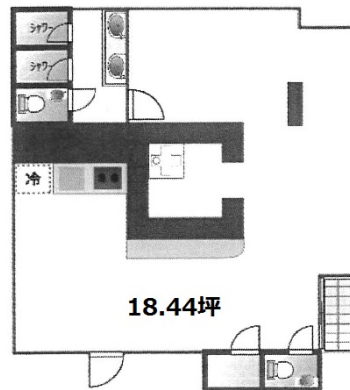

88.AOBADAI 地下1階18.44坪

東京都目黒区青葉台3-19-11

物件MAP

賃貸条件	
坪数	18.44坪
階数	B1階
入居可能日	
ビル情報	
所在地	東京都目黒区青葉台3-19-11
最寄り駅	東急田園都市線 池尻大橋駅 徒歩10分 東京メトロ日比谷線 中目黒駅 徒歩13分 東急東横線 中目黒駅 徒歩13分
エリア	中目黒エリア
竣工	2015年7月
耐震	新耐震基準
階数	地上4階 地下1階
用途	事務所/店舗
構造	RC造
設備情報	
エレベーター	
空調	
OAフロア	
基準階天井高	
光ファイバー	有り
トイレ	男女共用・室内
セキュリティ	調査中
駐車場	調査中

事務所移転の簡単検索サイト

Quick Service

クイックサービス

88.AOBADAI 地下1階18.44坪 東京都目黒区青葉台3-19-11

中目黒エリア (ビルID: 0045063) の賃貸オフィス

貸事務所・レンタルオフィス・オフィス移転ならQuickService

物件詳細はこちらから

0120-55-2620