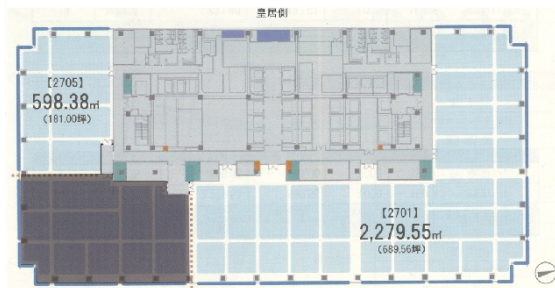

Otemachi One タワー 27階181坪

東京都千代田区大手町1-2-1

物件MAP

賃貸条件	
坪数	181坪
階数	27階 (2705)
入居可能日	
ビル情報	
所在地	東京都千代田区大手町1-2-1
最寄り駅	東京メトロ丸ノ内線 大手町駅 徒歩-1分 東京メトロ千代田線 大手町駅 徒歩-1分 都営三田線 大手町駅 徒歩-1分
エリア	丸の内・大手町・有楽町・霞ヶ関エリア
竣工	2020年2月
耐震	新耐震基準
階数	地上40階 地下5階
用途	事務所
構造	S造、一部SRC造
設備情報	
エレベーター	24基
空調	個別空調
OAフロア	OAフロア
基準階天井高	3,000mm
光ファイバー	有り
トイレ	男女別・室外
セキュリティ	有り
駐車場	有り

Otemachi One タワー 27階181坪 東京都千代田区大手町1-2-1

丸の内・大手町・有楽町・霞ヶ関エリア (ビルID: 0045057) の賃貸オフィス

貸事務所・レンタルオフィス・オフィス移転ならQuickService

物件詳細はこちらから

0120-55-2620

【受付時間】平日9:30~18:30