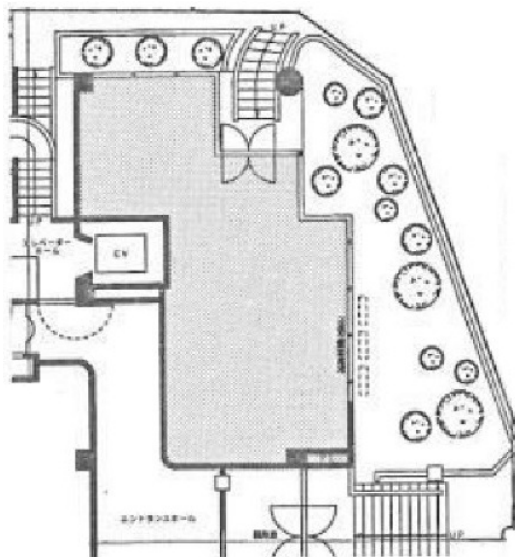

# グランフォルム駒沢公園 1階22.23坪

東京都目黒区東が丘2-15-1

物件MAP

賃貸条件	
坪数	22.23坪
階数	1階
入居可能日	
ビル情報	
所在地	東京都目黒区東が丘2-15-1
最寄り駅	東急田園都市線 駒沢大学駅 徒歩7分
エリア	その他目黒区
竣工	1989年7月
耐震	
階数	地上4階
用途	店舗
構造	RC造
設備情報	
エレベーター	
空調	
OAフロア	
基準階天井高	
光ファイバー	
トイレ	
セキュリティ	
駐車場	