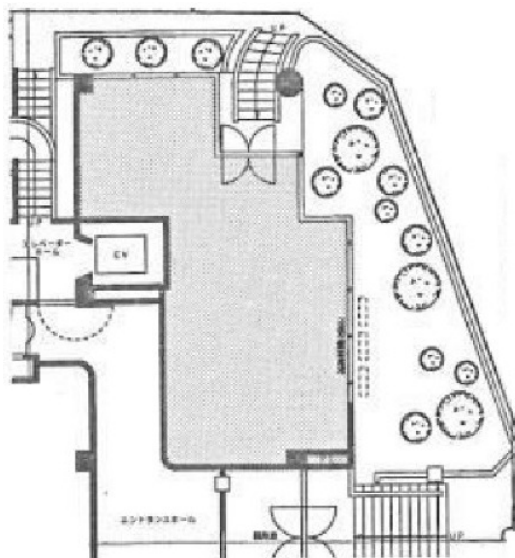

グランフォルム駒沢公園 1階22.23坪

東京都目黒区東が丘2-15-1

物件MAP

賃貸条件	
坪数	22.23坪
階数	1階
入居可能日	
ビル情報	
所在地	東京都目黒区東が丘2-15-1
最寄り駅	東急田園都市線 駒沢大学駅 徒歩7分
エリア	その他目黒区
竣工	1989年7月
耐震	
階数	地上4階
用途	店舗
構造	RC造
設備情報	
エレベーター	
空調	
OAフロア	
基準階天井高	
光ファイバー	
トイレ	
セキュリティ	
駐車場	

グランフォルム駒沢公園 1階22.23坪 東京都目黒区東が丘2-15-1

その他目黒区 (ビルID: 0045055) の賃貸オフィス

貸事務所・レンタルオフィス・オフィス移転ならQuickService

物件詳細はこちらから

0120-55-2620

【受付時間】平日9:30~18:30