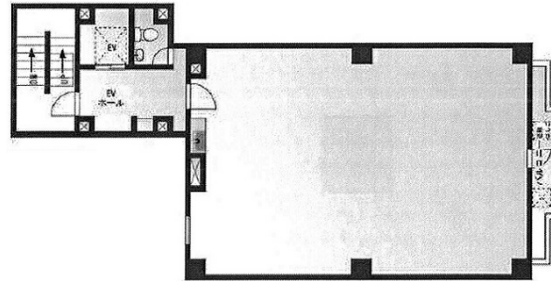

# 写光ビル 6階26.91坪

東京都台東区台東2-18-8

## 物件MAP

賃貸条件	
月額賃料	205,000円（税別）
坪数	26.91坪
坪単価	7,618円（税別）
共益費	27,000円
礼金	1ヶ月
敷金（保証金）	6ヶ月
階数	6階
入居可能日	即日

ビル情報	
所在地	東京都台東区台東2-18-8
最寄り駅	都営大江戸線 新御徒町駅 徒歩6分 東京メトロ日比谷線 仲御徒町駅 徒歩9分 JR山手線 御徒町駅 徒歩11分
エリア	上野・御徒町エリア
竣工	1992年9月
耐震	新耐震基準
階数	地上10階
用途	事務所
構造	RC造