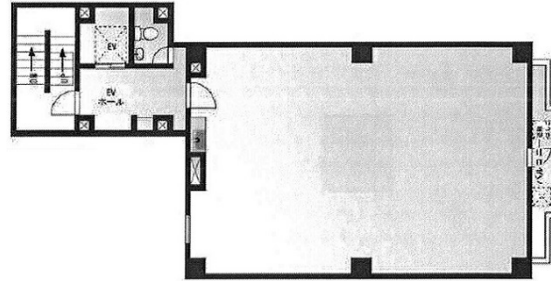

写光ビル 6階26.91坪

東京都台東区台東2-18-8

物件MAP

賃貸条件	
月額賃料	205,000円（税別）
坪数	26.91坪
坪単価	7,618円（税別）
共益費	27,000円
礼金	1ヶ月
敷金（保証金）	6ヶ月
階数	6階
入居可能日	即日

ビル情報	
所在地	東京都台東区台東2-18-8
最寄り駅	都営大江戸線 新御徒町駅 徒歩6分 東京メトロ日比谷線 仲御徒町駅 徒歩9分 JR山手線 御徒町駅 徒歩11分
エリア	上野・御徒町エリア
竣工	1992年9月
耐震	新耐震基準
階数	地上10階
用途	事務所
構造	RC造

設備情報	
エレベーター	1基
空調	個別空調
OAフロア	OAフロア
基準階天井高	
光ファイバー	有り
トイレ	男女共用・室外
セキュリティ	無し
駐車場	無し

事務所移転の簡単検索サイト

写光ビル 6階26.91坪 東京都台東区台東2-18-8

上野・御徒町エリア（ビルID：0045052）の賃貸オフィス

貸事務所・レンタルオフィス・オフィス移転ならQuickService

物件詳細はこちらから

 0120-55-2620