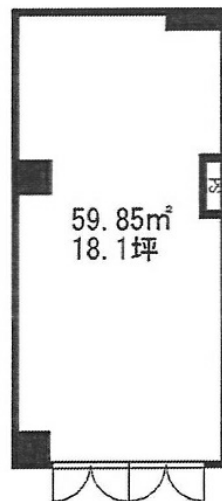

GSハイム都立大 1階18.1坪

東京都目黒区中根2-4-17

物件MAP

賃貸条件	
坪数	18.1坪
階数	1階 (102)
入居可能日	
ビル情報	
所在地	東京都目黒区中根2-4-17
最寄り駅	東急東横線 都立大学駅 徒歩6分
エリア	その他目黒区
竣工	1981年1月
耐震	旧耐震基準
階数	地上6階
用途	事務所/店舗
構造	RC造
設備情報	
エレベーター	
空調	
OAフロア	スケルトン
基準階天井高	
光ファイバー	調査中
トイレ	調査中
セキュリティ	調査中
駐車場	調査中

事務所移転の簡単検索サイト

Quick Service

クイックサービス

GSハイム都立大 1階18.1坪 東京都目黒区中根2-4-17

その他目黒区 (ビルID: 0045042) の賃貸オフィス

貸事務所・レンタルオフィス・オフィス移転ならQuickService

物件詳細はこちらから

0120-55-2620