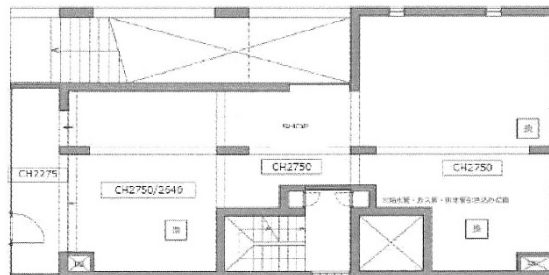

モデリアブリュット中目黒 1階25.97坪

東京都目黒区上目黒3-1-14

25.97坪

物件MAP

賃貸条件	
坪数	25.97坪
階数	1階
入居可能日	
ビル情報	
所在地	東京都目黒区上目黒3-1-14
最寄り駅	東京メトロ日比谷線 中目黒駅 徒歩3分 東急東横線 中目黒駅 徒歩3分
エリア	中目黒エリア
竣工	2018年5月
耐震	新耐震基準
階数	地上5階 地下1階
用途	店舗
構造	RC造
設備情報	
エレベーター	1基
空調	
OAフロア	スケルトン
基準階天井高	
光ファイバー	有り
トイレ	調査中
セキュリティ	調査中
駐車場	無し