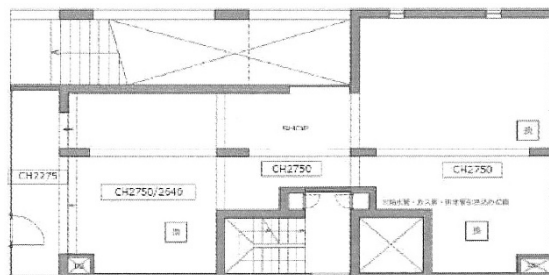

# モデリアブリュット中目黒 1階25.97坪

東京都目黒区上目黒3-1-14

25.97坪

物件MAP

賃貸条件	
坪数	25.97坪
階数	1階
入居可能日	
ビル情報	
所在地	東京都目黒区上目黒3-1-14
最寄り駅	東京メトロ日比谷線 中目黒駅 徒歩3分 東急東横線 中目黒駅 徒歩3分
エリア	中目黒エリア
竣工	2018年5月
耐震	新耐震基準
階数	地上5階 地下1階
用途	店舗
構造	RC造
設備情報	
エレベーター	1基
空調	
OAフロア	スケルトン
基準階天井高	
光ファイバー	有り
トイレ	調査中
セキュリティ	調査中
駐車場	無し

事務所移転の簡単検索サイト

Quick Service

クイックサービス

モデリアブリュット中目黒 1階25.97坪 東京都目黒区上目黒3-1-14

中目黒エリア (ビルID: 0045038) の賃貸オフィス

貸事務所・レンタルオフィス・オフィス移転ならQuickService

物件詳細はこちらから

0120-55-2620