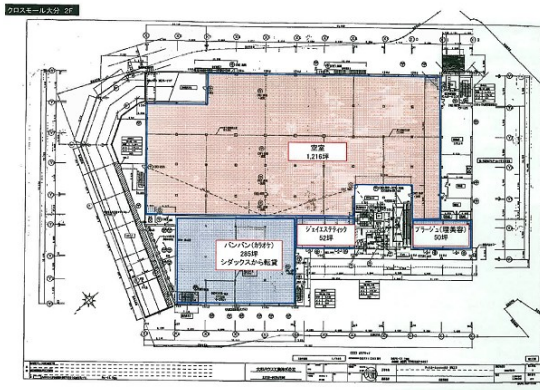

コムボックス大分 2階1216坪

大分県大分市宮崎696-1

物件MAP

賃貸条件	
坪数	1216坪
階数	2階
入居可能日	
ビル情報	
所在地	大分県大分市宮崎696-1
最寄り駅	JR豊肥本線(阿蘇高原線) 敷戸駅 徒歩20分
エリア	大分
竣工	2008年2月
耐震	新耐震基準
階数	地上3階
用途	事務所/店舗
構造	S造
設備情報	
エレベーター	
空調	個別空調
OAフロア	Pタイル
基準階天井高	
光ファイバー	
トイレ	
セキュリティ	
駐車場	

事務所移転の簡単検索サイト

Quick Service

クイックサービス

コムボックス大分 2階1216坪 大分県大分市宮崎696-1

大分 (ビルID: 0045009) の賃貸オフィス

貸事務所・レンタルオフィス・オフィス移転なら**QuickService**

物件詳細はこちらから

 **0120-55-2620**