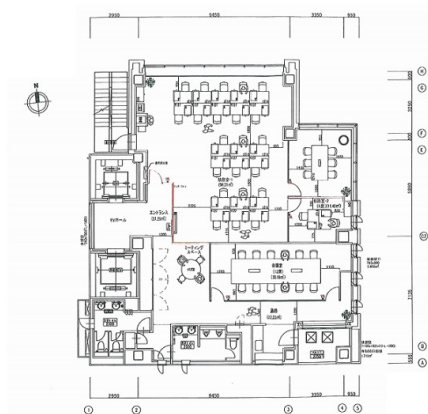

VORT紀尾井町（紀尾井町PREX）

東京都千代田区麹町4-5-21

12階70.81坪

物件MAP

賃貸条件	
月額賃料	相談
坪数	70.81坪
坪単価	相談
共益費	相談
礼金	無し
敷金（保証金）	4ヶ月
階数	12階（（申）内装付き）
入居可能日	2024年6月

ビル情報	
所在地	東京都千代田区麹町4-5-21
最寄り駅	東京メトロ有楽町線 麹町駅 徒歩1分 東京メトロ半蔵門線 半蔵門駅 徒歩5分 JR中央・総武線 四ツ谷駅 徒歩8分
エリア	麹町・番町・市ヶ谷エリア
竣工	2019年1月
耐震	新耐震基準
階数	地上13階
用途	事務所
構造	S造

設備情報	
エレベーター	2基
空調	個別空調
OAフロア	OAフロア
基準階天井高	2,700mm
光ファイバー	有り
トイレ	男女別・室内
セキュリティ	有り
駐車場	有り