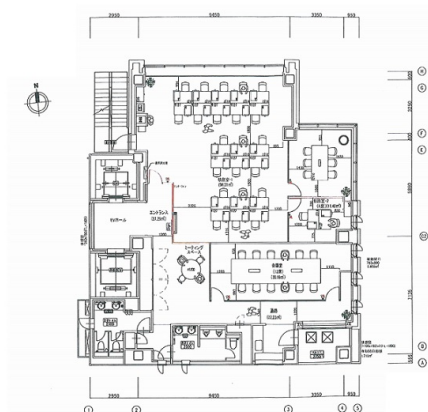

VORT紀尾井町（紀尾井町PREX）

東京都千代田区麹町4-5-21

12階70.81坪

物件MAP

賃貸条件	
月額賃料	相談
坪数	70.81坪
坪単価	相談
共益費	相談
礼金	無し
敷金（保証金）	4ヶ月
階数	12階（（申）内装付き）
入居可能日	2024年6月

ビル情報	
所在地	東京都千代田区麹町4-5-21
最寄り駅	東京メトロ有楽町線 麹町駅 徒歩1分 東京メトロ半蔵門線 半蔵門駅 徒歩5分 JR中央・総武線 四ツ谷駅 徒歩8分
エリア	麹町・番町・市ヶ谷エリア
竣工	2019年1月
耐震	新耐震基準
階数	地上13階
用途	事務所
構造	S造

設備情報	
エレベーター	2基
空調	個別空調
OAフロア	OAフロア
基準階天井高	2,700mm
光ファイバー	有り
トイレ	男女別・室内
セキュリティ	有り
駐車場	有り