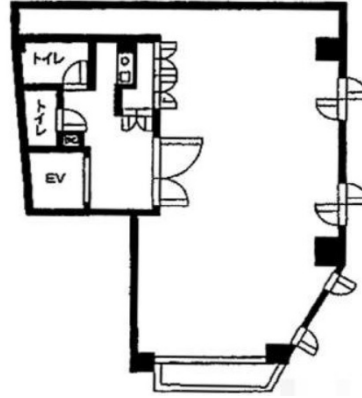

光ビル 6階28.36坪

東京都渋谷区代々木1-43-7

物件MAP

賃貸条件	
月額賃料	510,480円 (税別)
坪数	28.36坪
坪単価	18,000円 (税別)
共益費	56,720円
礼金	1ヶ月
敷金 (保証金)	10ヶ月
階数	6階
入居可能日	即日

ビル情報	
所在地	東京都渋谷区代々木1-43-7
最寄り駅	JR山手線 代々木駅 徒歩2分
エリア	原宿・代々木・初台エリア
竣工	2007年11月
耐震	新耐震基準
階数	地上9階
用途	事務所
構造	S造

設備情報	
エレベーター	1基
空調	個別空調
OAフロア	その他
基準階天井高	2,500mm
光ファイバー	有り
トイレ	男女共用・室内
セキュリティ	有り
駐車場	有り