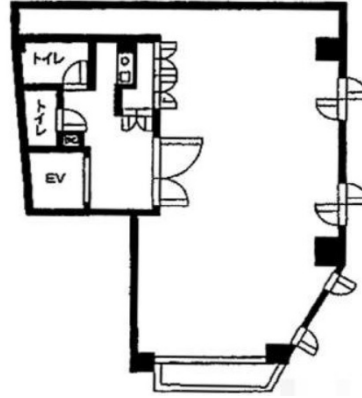

光ビル 6階28.36坪

東京都渋谷区代々木1-43-7

物件MAP

賃貸条件	
月額賃料	510,480円 (税別)
坪数	28.36坪
坪単価	18,000円 (税別)
共益費	56,720円
礼金	1ヶ月
敷金 (保証金)	10ヶ月
階数	6階
入居可能日	即日

ビル情報	
所在地	東京都渋谷区代々木1-43-7
最寄り駅	JR山手線 代々木駅 徒歩2分
エリア	原宿・代々木・初台エリア
竣工	2007年11月
耐震	新耐震基準
階数	地上9階
用途	事務所
構造	S造

設備情報	
エレベーター	1基
空調	個別空調
OAフロア	その他
基準階天井高	2,500mm
光ファイバー	有り
トイレ	男女共用・室内
セキュリティ	有り
駐車場	有り

事務所移転の簡単検索サイト

Quick Service

クイックサービス

光ビル 6階28.36坪 東京都渋谷区代々木1-43-7

原宿・代々木・初台エリア (ビルID: 0044925) の賃貸オフィス

貸事務所・レンタルオフィス・オフィス移転ならQuickService