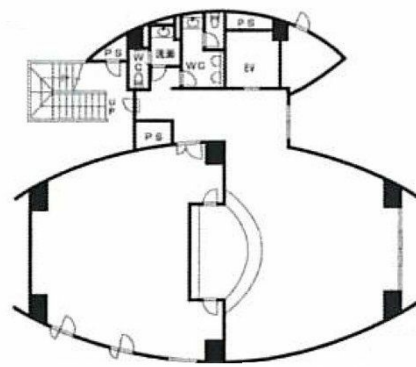

# 荒江1丁目ビル 1階47.6坪

福岡県福岡市城南区荒江1-33-15

物件MAP

賃貸条件	
月額賃料	相談
坪数	47.6坪
坪単価	相談
共益費	相談
礼金	相談
敷金（保証金）	相談
階数	1階
入居可能日	即日

ビル情報	
所在地	福岡県福岡市城南区荒江1-33-15
最寄り駅	福岡市営地下鉄七隈線 別府駅 徒歩18分
エリア	小倉エリア
竣工	1996年3月
耐震	新耐震基準
階数	地上6階
用途	事務所
構造	RC造

設備情報	
エレベーター	1基
空調	個別空調
OAフロア	タイルカーペット
基準階天井高	
光ファイバー	無し
トイレ	男女別・室外
セキュリティ	無し
駐車場	無し

事務所移転の簡単検索サイト

Quick Service

クイックサービス

荒江1丁目ビル 1階47.6坪 福岡県福岡市城南区荒江1-33-15

小倉エリア（ビルID：0044911）の賃貸オフィス

貸事務所・レンタルオフィス・オフィス移転ならQuickService